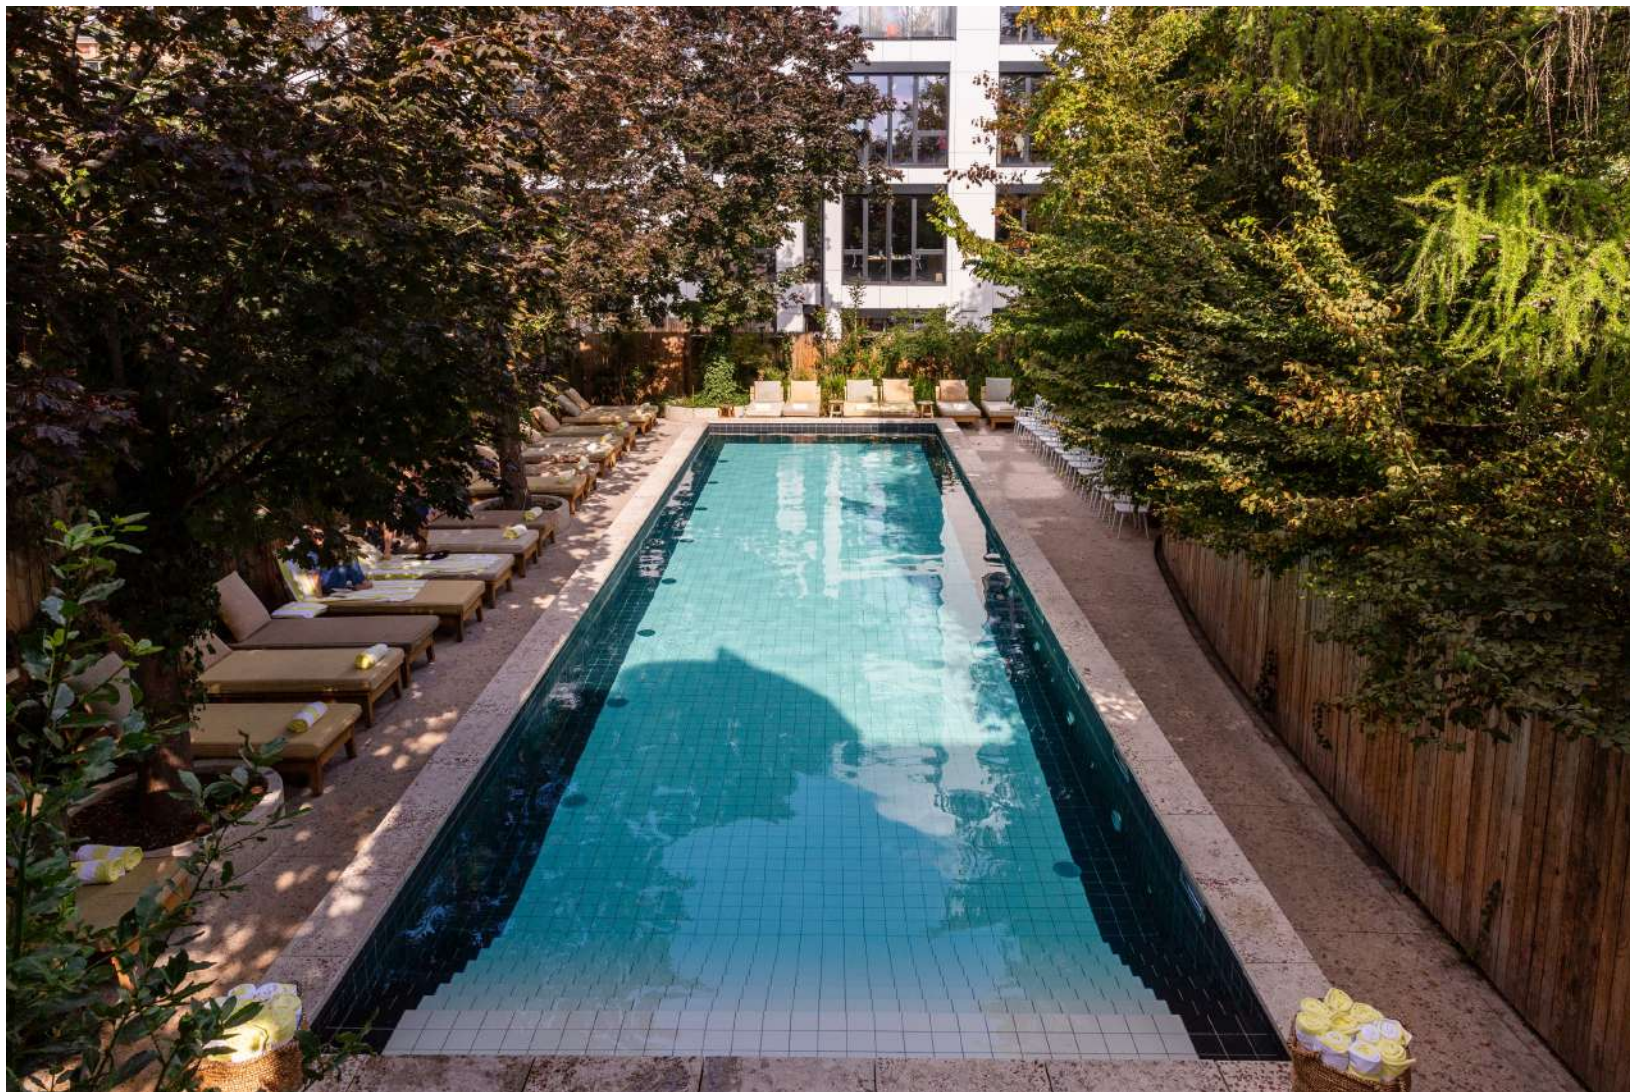

Piscine

Privatisation sur demande